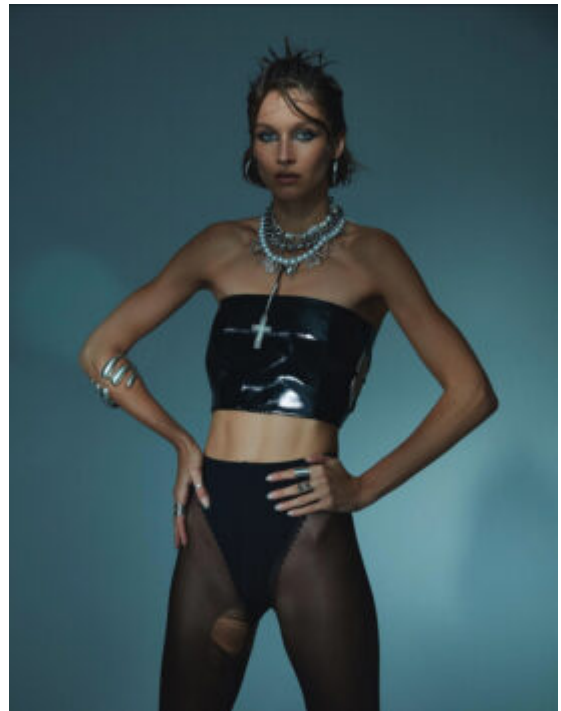

TRUE MODELS

Son Trava

180 | 82 / 59 / 87 / 40 | Brown / Green