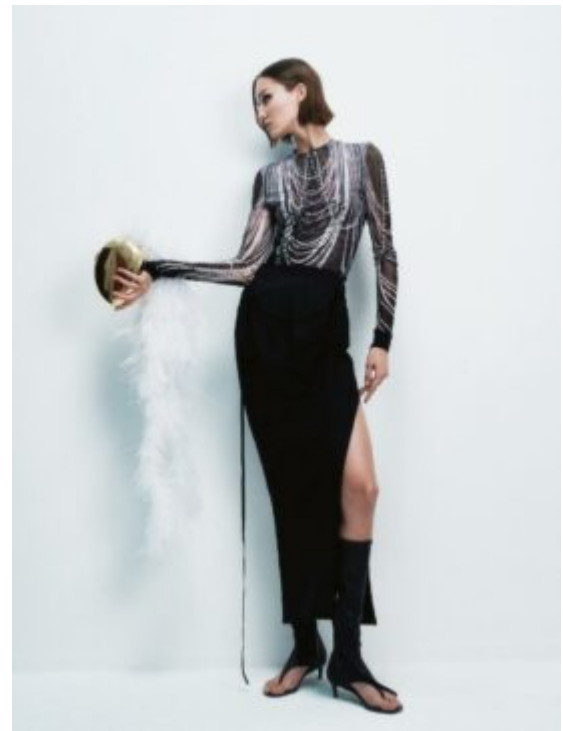

TRUE MODELS

Son Trava

180 | 82 / 59 / 87 / 40 | Brown / Green

TRUE MODELS

Son Trava

180 | 82 / 59 / 87 / 40 | Brown / Green

TRUE MODELS

Son Trava

180 | 82 / 59 / 87 / 40 | Brown / Green

TRUE MODELS

Son Trava

180 | 82 / 59 / 87 / 40 | Brown / Green

TRUE MODELS

Son Trava

180 | 82 / 59 / 87 / 40 | Brown / Green

TRUE MODELS