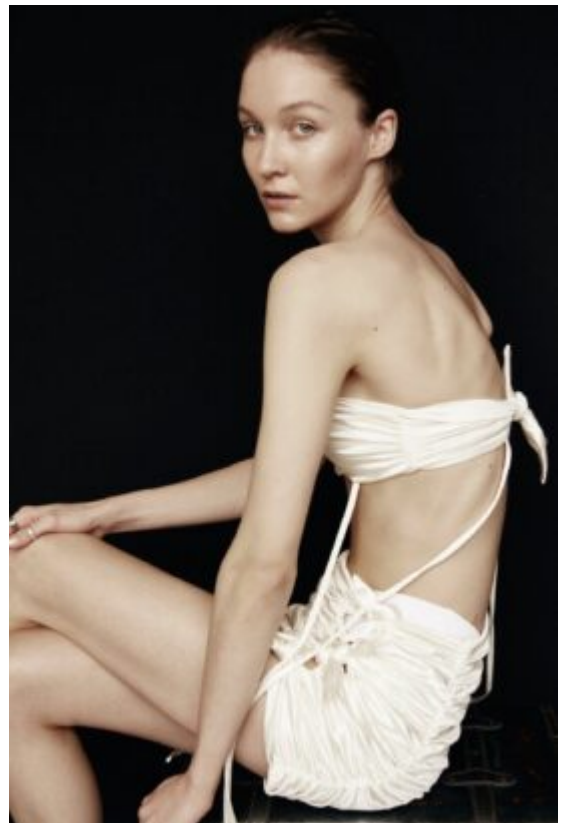

Son Trava

180 | 82 / 59 / 87 / 40 | Brown / Green

TRUE MODELS

Son Trava

180 | 82 / 59 / 87 / 40 | Brown / Green

TRUE MODELS

Son Trava

180 | 82 / 59 / 87 / 40 | Brown / Green