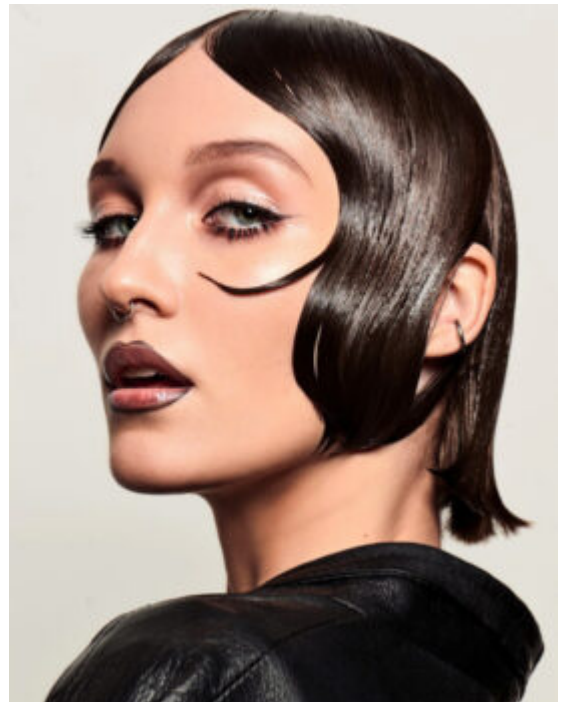

TRUE MODELS

Son Trava

180 | 82 / 59 / 87 / 40 | Brown / Green